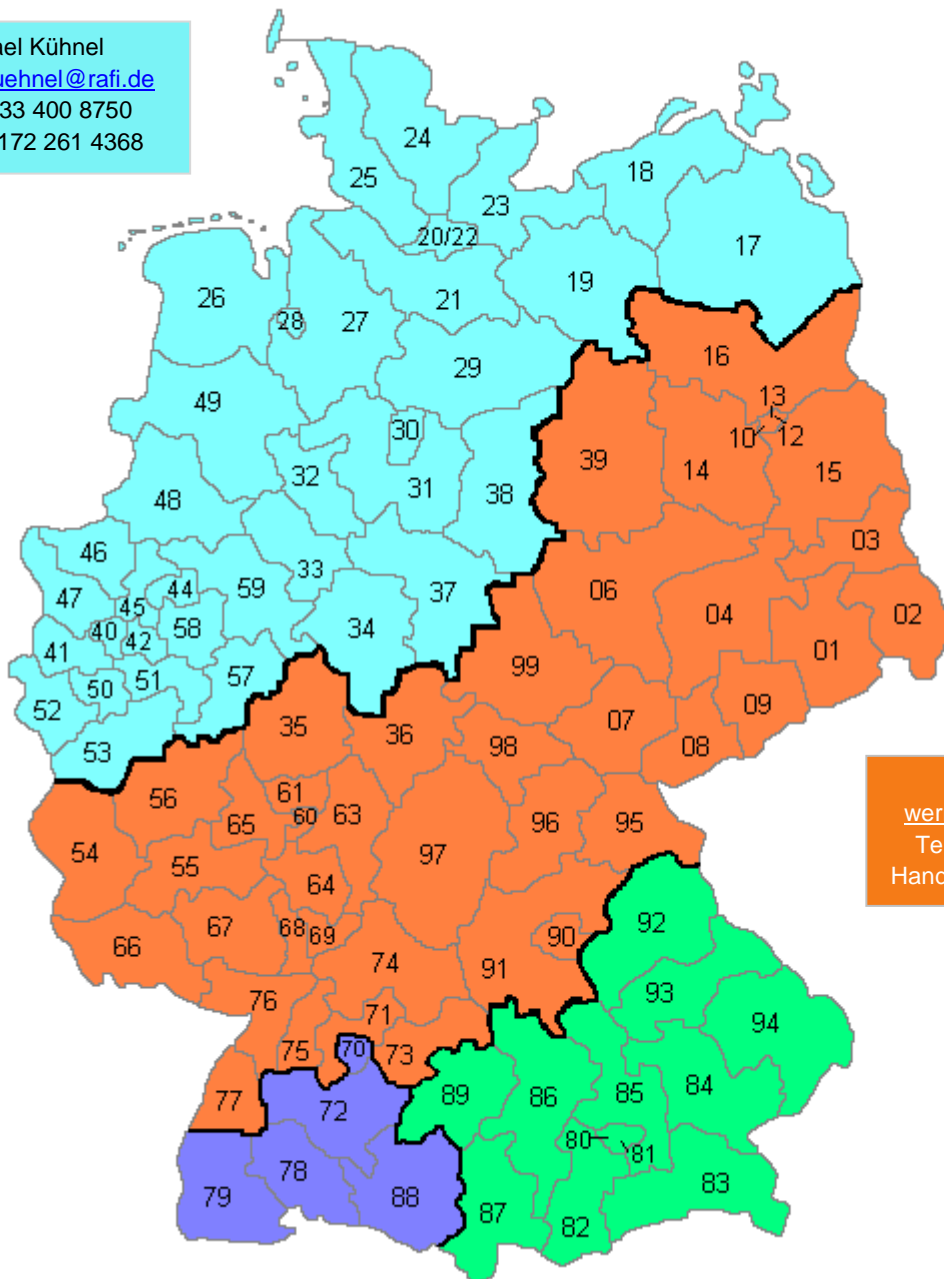

RAFI Systec-Vertrieb Deutschland Gebietsleiter für Elektromechanische Bauelemente und Systeme

Michael Kühnel
michael.kuehnel@rafi.de
Tel: 04133 400 8750
Handy: 0172 261 4368

Werner Kunt
werner.kunt@rafi.de
Tel: 0621 666 766
Handy: 0172 742 2309